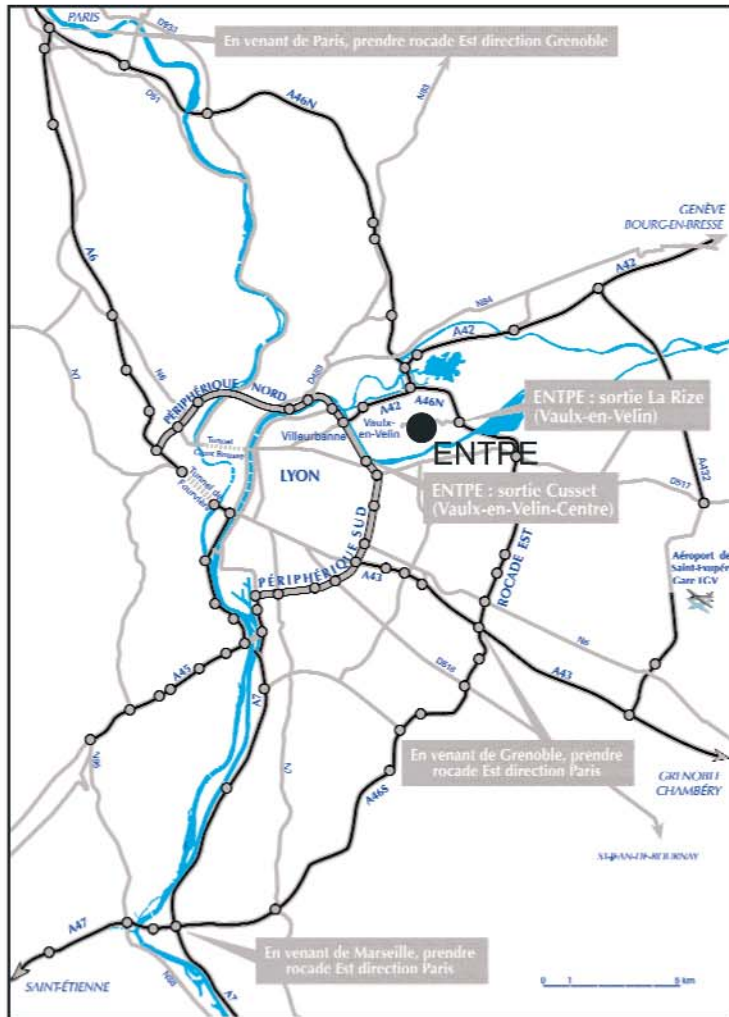

Comment arriver à l'ENTPE

Si vous arrivez en voiture :

• Par le périphérique Laurent Bonnevoy :

- direction Bourg/Genève, prendre la sortie " Vaulx-en-Velin Centre ".

• Par autoroute :

- en arrivant de Paris (A6), direction Marseille, Roclade Est, sortie Vaulx-la-Rize

- en arrivant de Genève (A42), direction Marseille, Roclade Est, sortie Vaulx-la-Rize

- en arrivant de Grenoble ou Chambéry (A43), par le périphérique, direction Bourg-Genève, sortie Vaulx-en-Velin Centre, ou par la Roclade Est, direction Paris, sortie Vaulx-la-Rize

- en arrivant de Marseille (A7) ou St-Etienne, au niveau de Chasse-sur-Rhône : direction Paris par Roclade Est, sortie Vaulx-la-Rize.

Dans tous les cas, à Vaulx-en-Velin, suivre le fléchage ENTPE - Ecole d'Architecture.

Si vous arrivez en avion ou en train :

- De l'aéroport Saint-Exupéry, prendre la Navette Aéroport en direction de la gare de Lyon Part-Dieu puis suivre les indications ci-dessous

- De la gare de Lyon Part-Dieu, prendre le Trolleybus C3 (direction Vaulx La Grappinière) à l'arrêt "Part-Dieu Jules Favre"

et descendre à l'arrêt Vaulx Hôtel de Ville. Continuer tout droit sur une trentaine de mètres (zone piétonne). L'école se trouve juste après le Planétarium.