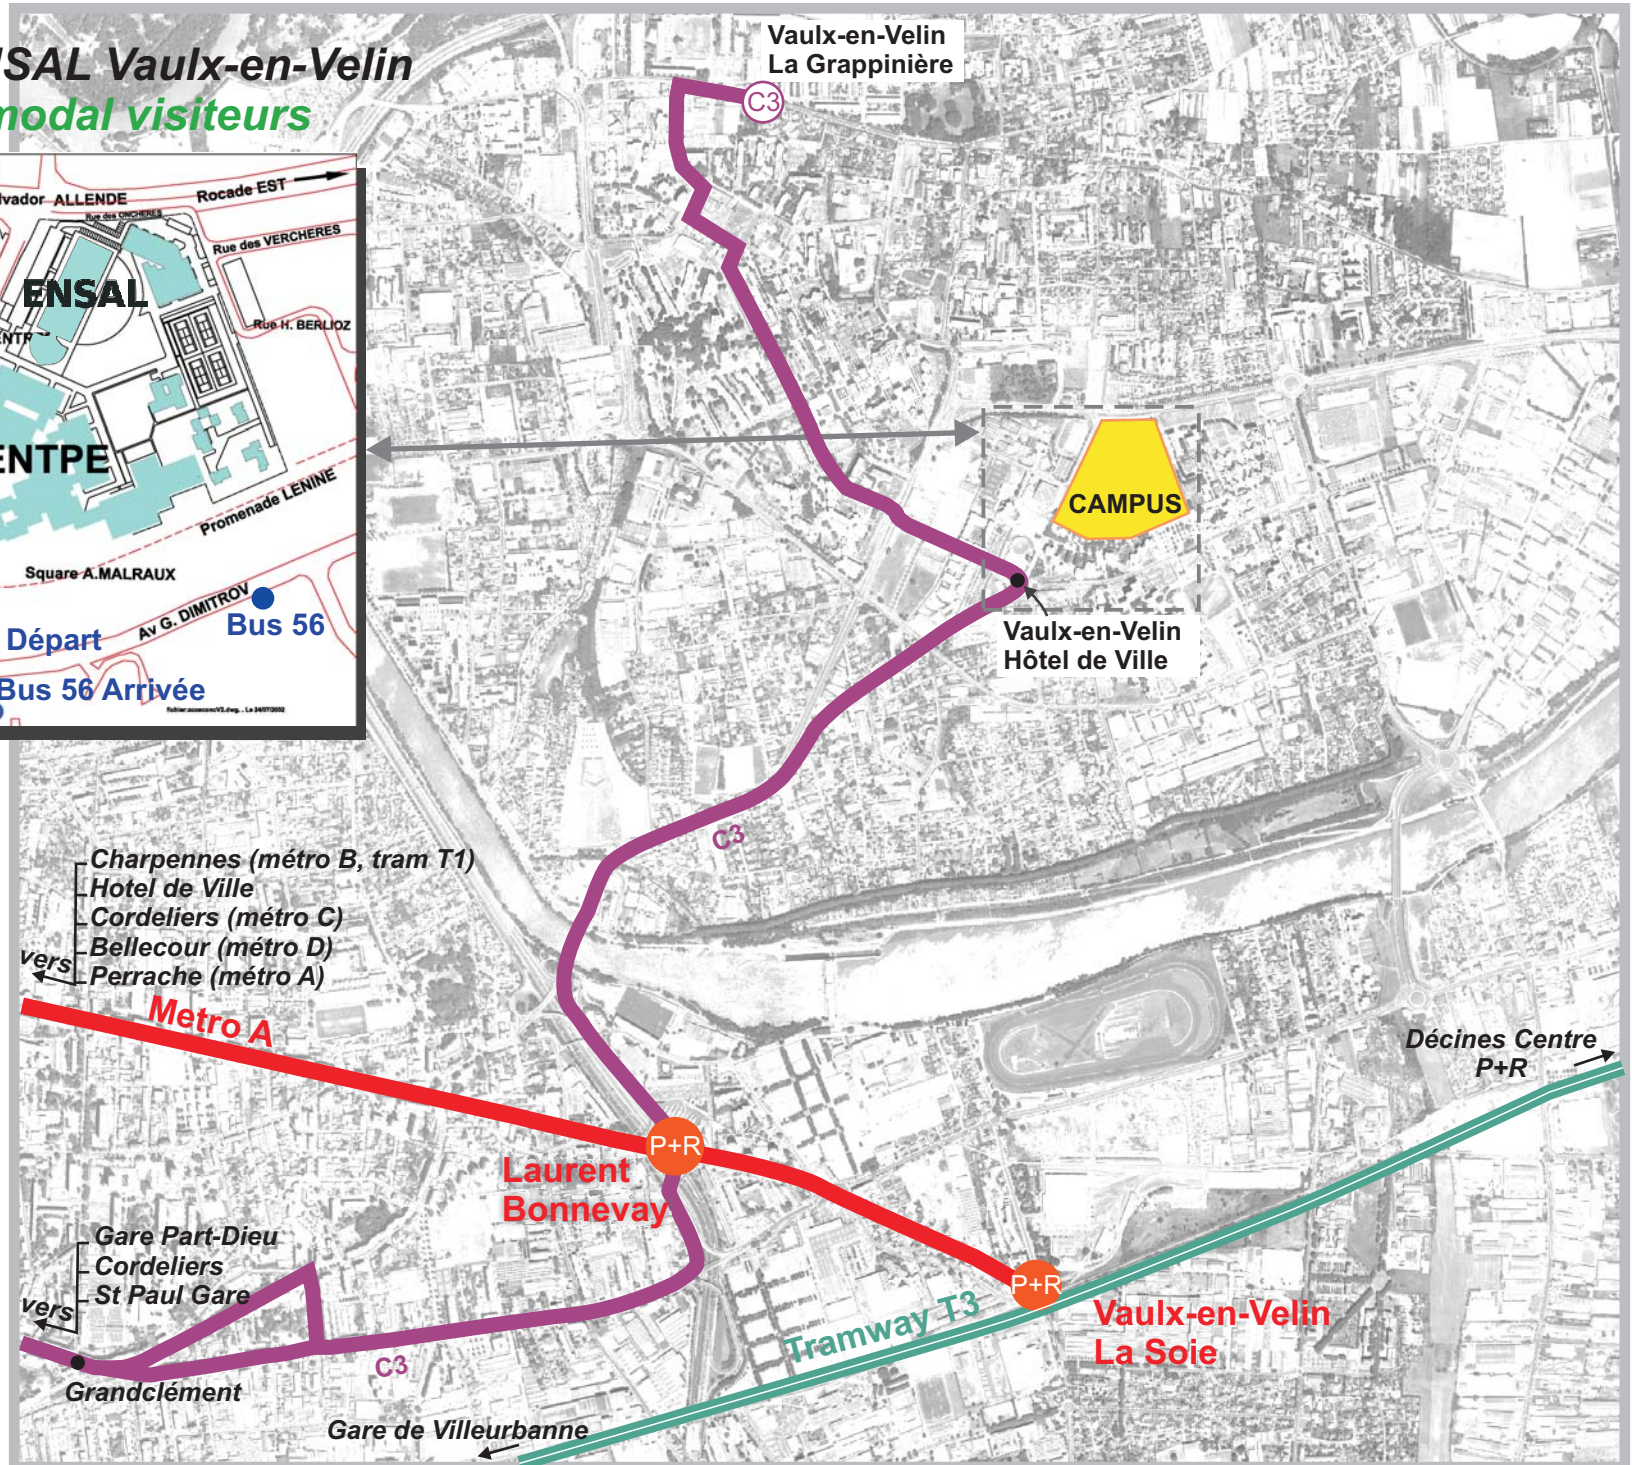

CAMPUS ENTPE-ENSAL Vaulx-en-Velin

Fiche d'accès Multimodal visiteurs

3, rue Maurice Audin
69120 Vaulx-en-Velin

ENTPE : 04 72 04 70 70

ENSAL : 04 78 79 50 50

<http://pde.entpe.fr>