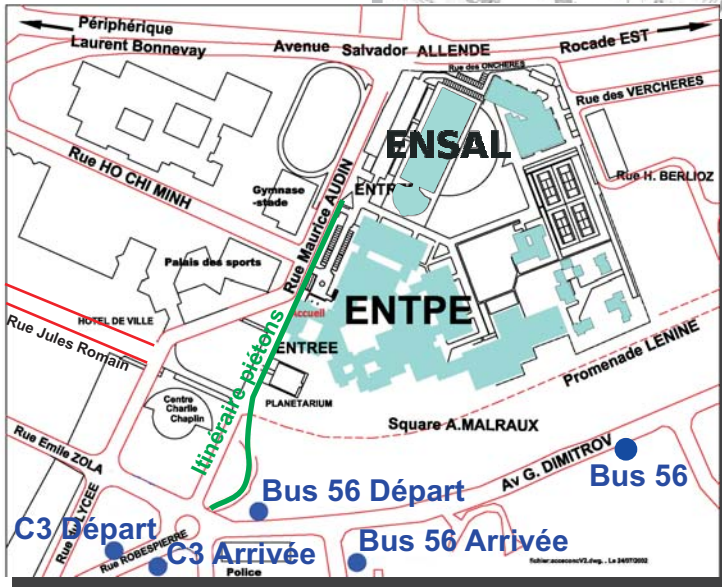

CAMPUS ENTPE-ENSAL Vaulx-en-Velin

Fiche d'accès Multimodal visiteurs

3, rue Maurice Audin
69120 Vaulx-en-Velin

ENTPE : 04 72 04 70 70

ENSAL : 04 78 79 50 50

<http://pde.entpe.fr>