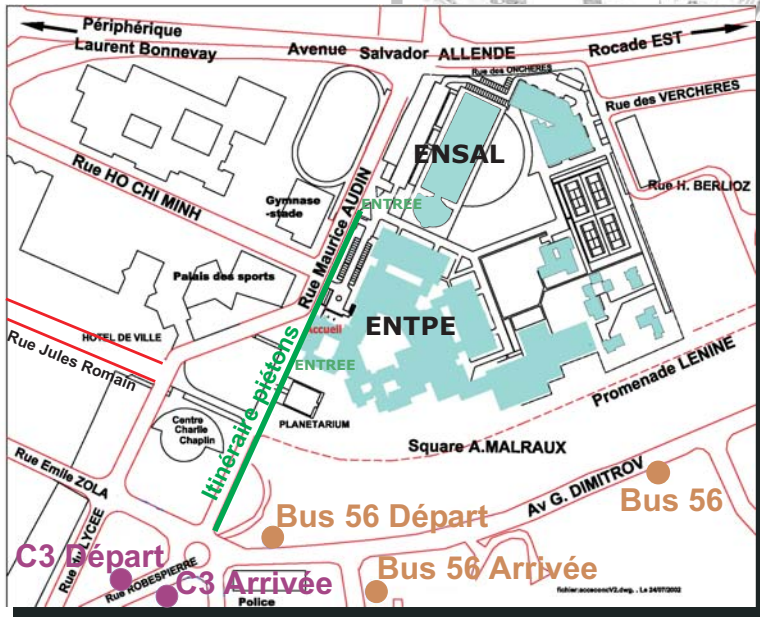

CAMPUS ENTPE-ENSAL Vaulx-en-Velin

Fiche d'accès Multimodal

3, rue Maurice Audin
69120 Vaulx-en-Velin

ENTPE : 04 72 04 70 70
ENSAL : 04 78 79 50 50

<http://pde.entpe.fr>

— Piste ou bande cyclable existante   - - - - - Itinéraire possible à vélo