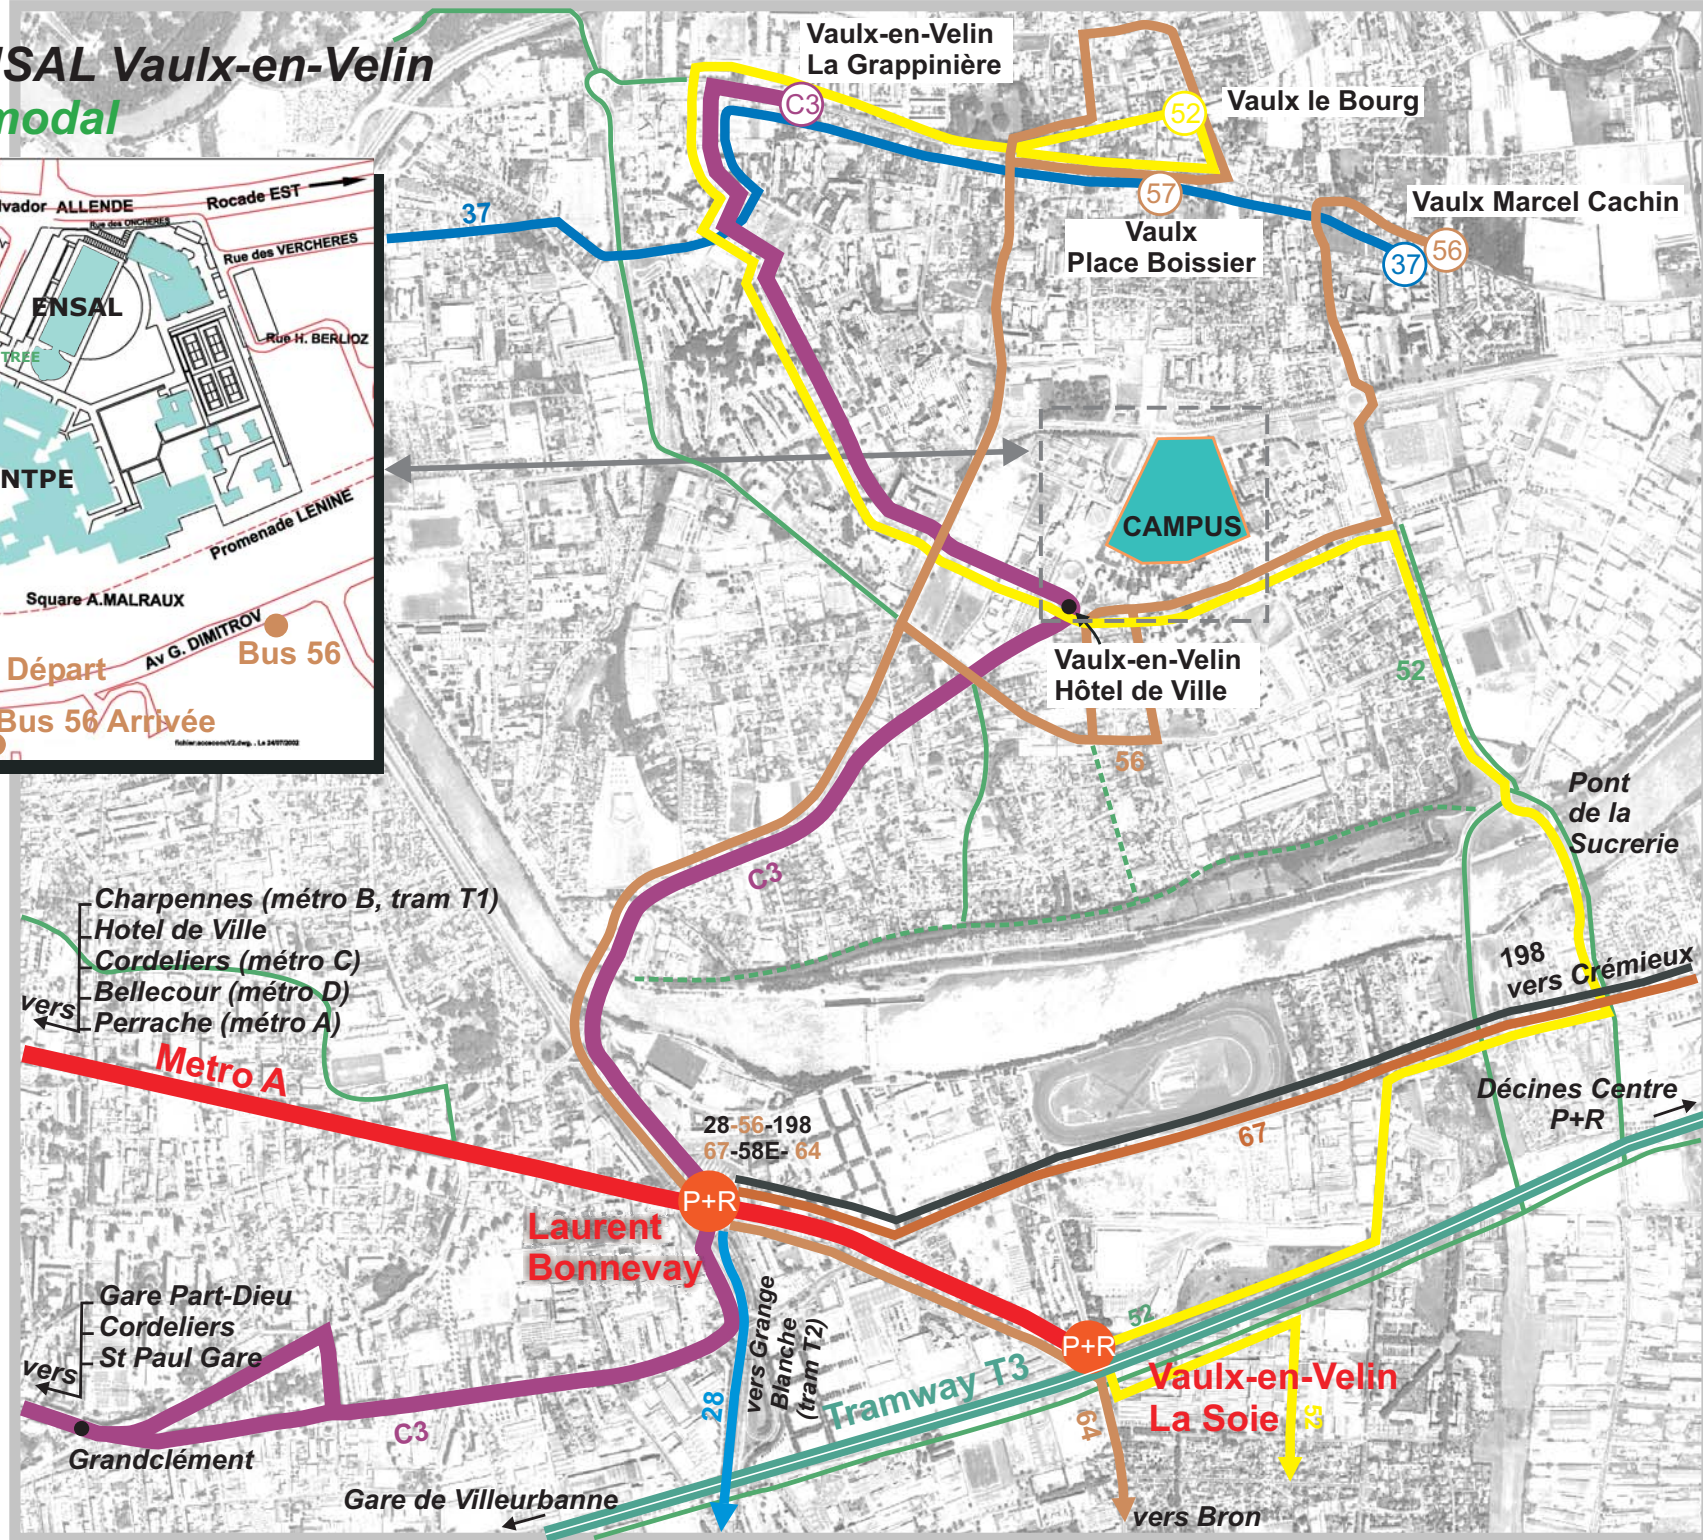

CAMPUS ENTPE-ENSAL Vaulx-en-Velin

Fiche d'accès Multimodal

3, rue Maurice Audin
69120 Vaulx-en-Velin

ENTPE : 04 72 04 70 70
ENSAL : 04 78 79 50 50

<http://pde.entpe.fr>

— Piste ou bande cyclable existante   - - - - - Itinéraire possible à vélo