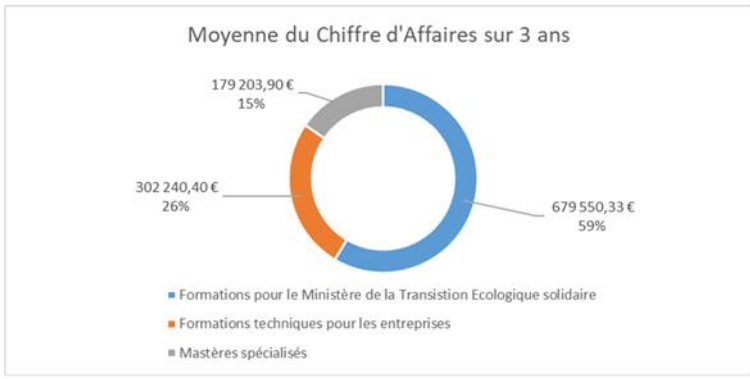

Chiffres clés

Depuis 2015, l'ENTPE a cherché à renforcer les liens entre les partenariats qu'elle développe avec les secteurs économiques et la formation continue. C'est ainsi que plusieurs formations ont vu le jour comme les formations continues dans le domaine des tunnels, de la voie d'eau, dans le domaine de la construction.

Si initialement, l'activité de formation continue était tournée principalement vers son ministère de tutelle, progressivement un rééquilibrage vers la sphère privée s'opère.

Les chiffres clés de la formation continue