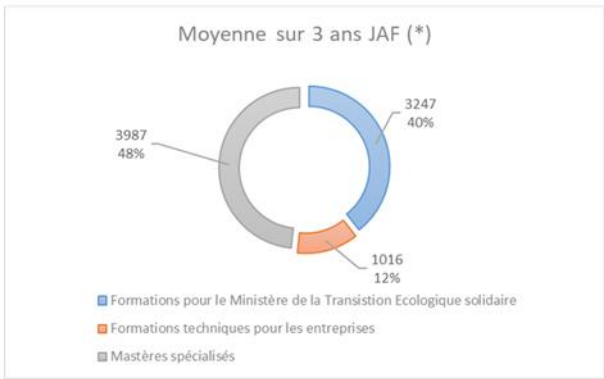

Chiffres clés

Depuis 2015, l'ENTPE a cherché à renforcer les liens entre les partenariats qu'elle développe avec les secteurs économiques et la formation continue. C'est ainsi que plusieurs formations ont vu le jour comme les formations continues dans le domaine des tunnels, de la voie d'eau, dans le domaine de la construction.

Si initialement, l'activité de formation continue était tournée principalement vers son ministère de tutelle, progressivement un rééquilibrage vers la sphère privée s'opère.

Les chiffres clés de la formation continue