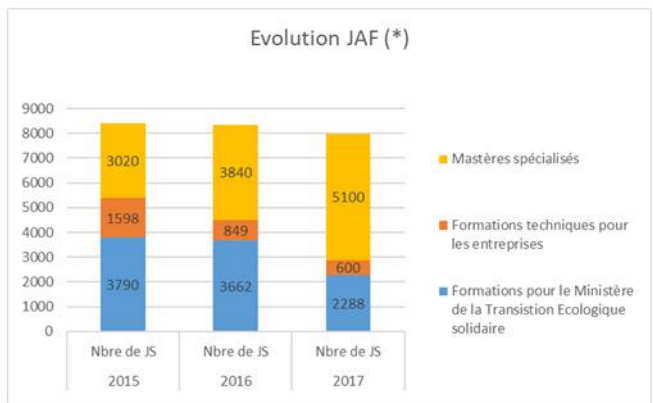

Chiffres clés

Depuis 2015, l'ENTPE a cherché à renforcer les liens entre les partenariats qu'elle développe avec les secteurs économiques et la formation continue. C'est ainsi que plusieurs formations ont vu le jour comme les formations continues dans le domaine des tunnels, de la voie d'eau, dans le domaine de la construction.

Si initialement, l'activité de formation continue était tournée principalement vers son ministère de tutelle, progressivement un rééquilibrage vers la sphère privée s'opère.

Les chiffres clés de la formation continue